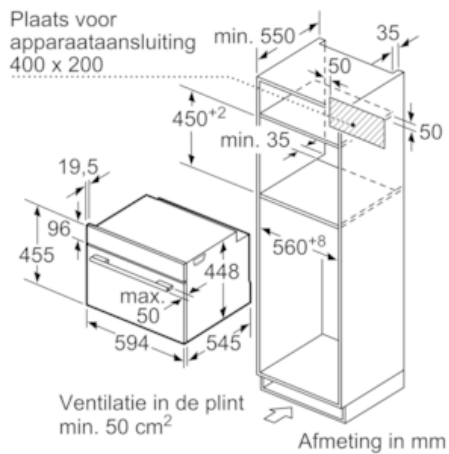

##### Technische specificaties:

- Inbouwmaten (hxbxd): 450-452 x 560-568 x 550 mm
- Afmetingen (hxbxd): 455 x 594 x 545 mm
- Lengte aansluitsnoer: 1,5 m
- Aansluitwaarde: 3,1 kW
- Nominale spanning: 220 - 240 V
- Voor inbouw in een hoge kast
- Voor afmetingen en inbouwmaten van dit apparaat aub de maatschetsen aanhouden

## iQ500, Compacte magnetron met stoom, Breedte 60 cm CP565AGS0

### Maatschetsen

Afmeting in mm

Afmeting in mm

Afmeting in mm

- A: 19,5
- B: Ruimte voor apparaataansluiting 400 x 200