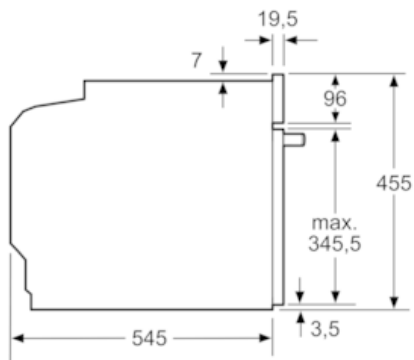

#### Technische Data

Soort magnetron : Uitsluitend magnetron  
 Soort besturing : Elektronisch  
 Kleur / -materiaal voorzijde : inox  
 Afmetingen van het apparaat h(min/max)xbxd (mm) : 455 x 594 x 545  
 Afmetingen binnenruimte hxbxd (mm) : 236.0 x 432.0 x 350  
 Lengte elektriciteitsnoer (cm) : 150  
 Nettogewicht (kg) : 35,070  
 Brutoweight (kg) : 38,8  
 EAN-code : 4242003803912  
 Maximaal magnetronvermogen (W) : 1000  
 Aansluitwaarde (W) : 3100  
 Minimale smeltveiligheid (A) : 16  
 Spanning (V) : 220-240  
 Frequentie (Hz) : 50  
 Type stekker : Schuko-/Gardy. met aarding

##### Technische specificaties:

- Inbouwmaten (hxbxd): 450-452 x 560-568 x 550 mm
- Afmetingen (hxbxd): 455 x 594 x 545 mm
- Lengte aansluitsnoer: 1,5 m
- Aansluitwaarde: 3,1 kW
- Nominale spanning: 220 - 240 V
- Voor inbouw in een hoge kast
- Voor afmetingen en inbouwmaten van dit apparaat aub de maatschetsen aanhouden

## iQ500, Compacte magnetron met stoom, Breedte 60 cm CP565AGS0

### Maatschetsen

Afmeting in mm

Afmeting in mm

Afmeting in mm

- A: 19,5
- B: Ruimte voor apparaataansluiting 400 x 200