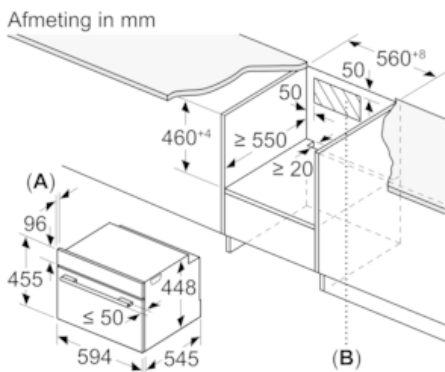

##### Technische specificaties:

- Inbouwmaten (hxbxd): 450-452 x 560-568 x 550 mm
- Afmetingen (hxbxd): 455 x 594 x 545 mm
- Lengte aansluitsnoer: 1,5 m
- Aansluitwaarde: 3,1 kW
- Nominale spanning: 220 - 240 V
- Voor inbouw in een hoge kast
- Voor afmetingen en inbouwmaten van dit apparaat aub de maatschetsen aanhouden

## iQ500, Compacte magnetron met stoom, Breedte 60 cm CP565AGS0

### Maatschetsen

Afmeting in mm

Afmeting in mm

Afmeting in mm

- A: 19,5
- B: Ruimte voor apparaataansluiting 400 x 200