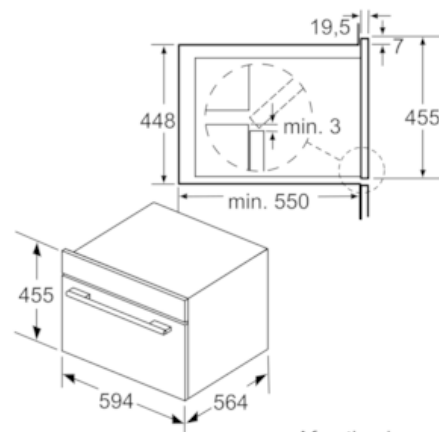

#### Technische Data

Soort magnetron : Uitsluitend magnetron  
 Soort besturing : Elektronisch  
 Kleur / -materiaal voorzijde : inox  
 Afmetingen van het apparaat h(min/max)xbxd (mm) : 455 x 594 x 545  
 Afmetingen binnenruimte hxbxd (mm) : 236.0 x 432.0 x 350  
 Lengte elektriciteitsnoer (cm) : 150  
 Nettogewicht (kg) : 35,070  
 Brutoweight (kg) : 38,8  
 EAN-code : 4242003803912  
 Maximaal magnetronvermogen (W) : 1000  
 Aansluitwaarde (W) : 3100  
 Minimale smeltveiligheid (A) : 16  
 Spanning (V) : 220-240  
 Frequentie (Hz) : 50  
 Type stekker : Schuko-/Gardy. met aarding

##### Technische specificaties:

- Inbouwmaten (hxbxd): 450-452 x 560-568 x 550 mm
- Afmetingen (hxbxd): 455 x 594 x 545 mm
- Lengte aansluitsnoer: 1,5 m
- Aansluitwaarde: 3,1 kW
- Nominale spanning: 220 - 240 V
- Voor inbouw in een hoge kast
- Voor afmetingen en inbouwmaten van dit apparaat aub de maatschetsen aanhouden

## iQ500, Compacte magnetron met stoom, Breedte 60 cm CP565AGS0

### Maatschetsen

Afmeting in mm

Afmeting in mm

Afmeting in mm

- A: 19,5
- B: Ruimte voor apparaataansluiting 400 x 200